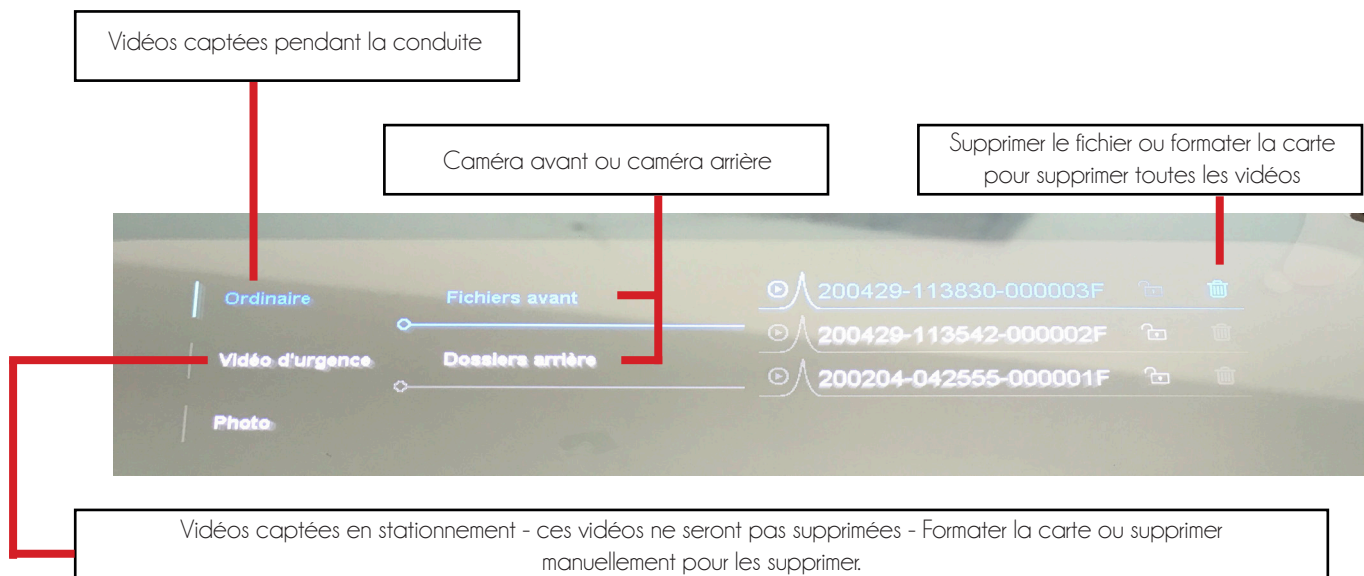

Visionner les vidéos