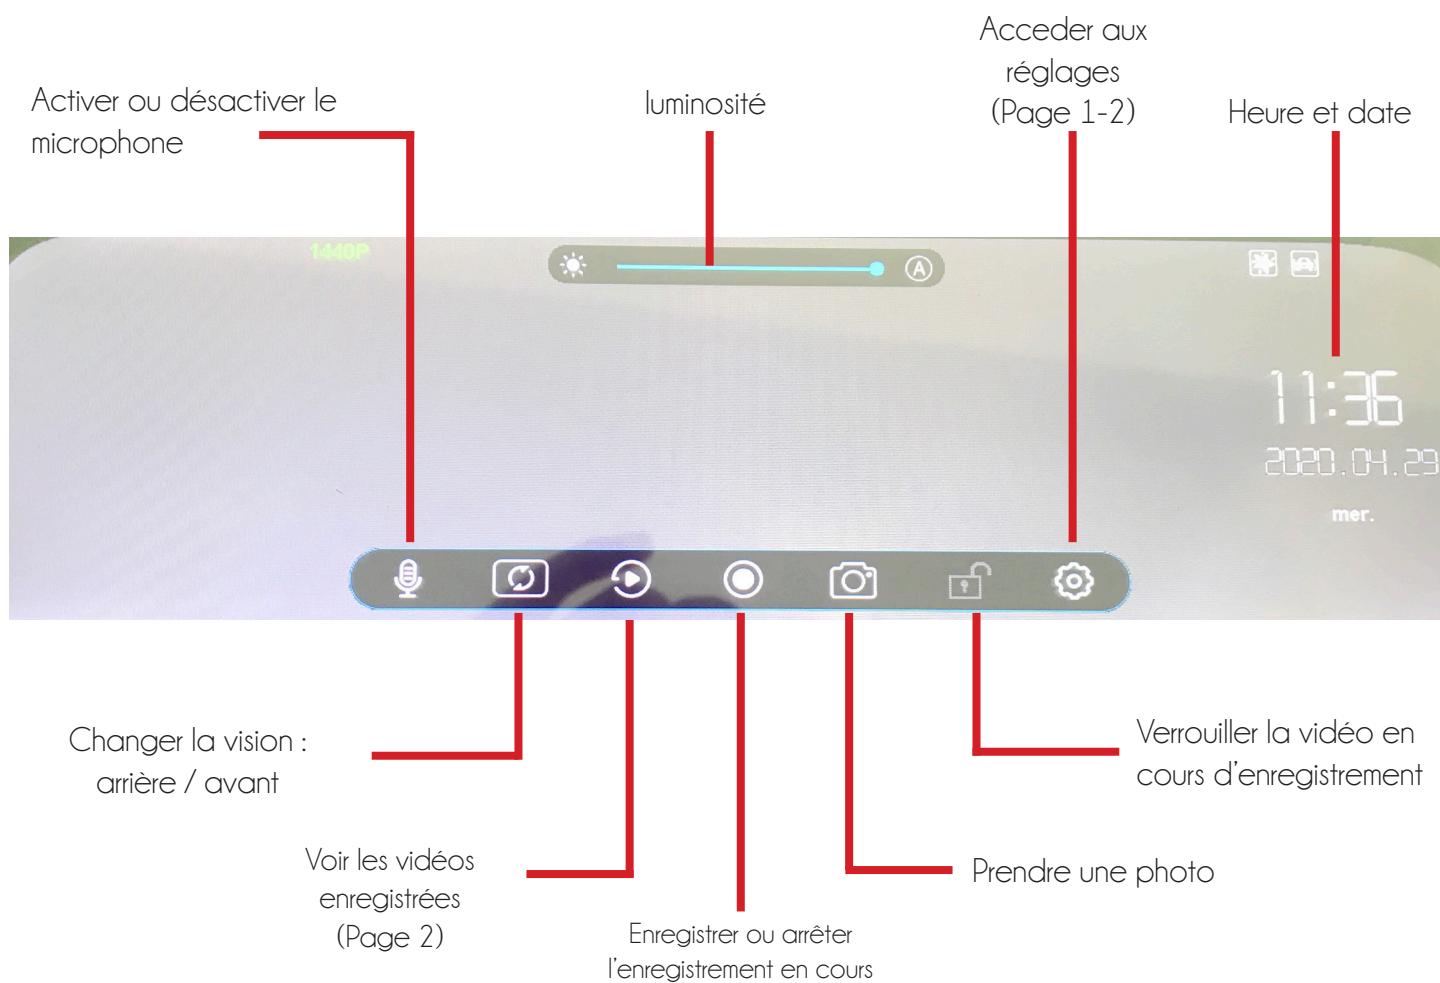

# MOBILICAM

DASHCAM - CAMÉRA EMBARQUÉE

## Notice d'utilisation DASHCAM RÉTROVISION

Pour garantir le bon fonctionnement, toujours garder la caméra éteinte lorsque vous branchez ou débranchez un accessoire (carte SD - Caméra arrière...)

## Réglages «MODE VIDEO»

Réglage de la qualité vidéo et photo	Résolution	1440P >
Toutes les 1 minute, la caméra enregistre le fichier puis commence une nouvelle vidéo	Loop-Aufnahme	1 minutes >
Enregistrement de nuit	Mode nocturne	<input checked="" type="checkbox"/>
Permettre l'enregistrement automatique au démarrage du moteur	Enregistrement	<input checked="" type="checkbox"/>
Espacer les vidéos de quelques temps (pas conseillé)	Laps de temps vidéo	<input type="checkbox"/>
	TimeLapse RecTime	2 heures >
Activer la surveillance en stationnement. (automatique lorsque le moteur est éteint)	Surveillance du stationnement	<input type="checkbox"/>

## Visionner les vidéos

NOM DU PRODUIT	RÉTROVISION
PRODUIT	HD CAMÉRA - HD VIDÉO
COULEUR	NOIR
DISPLAY	HD DISPLAY
LENTILLE	170° ULTRA GRAND ANGLE
LANGUE	France, Russe, Italie, Allemand, Anglais, Japon, Chine ...
FORMAT FICHIER	AVI
RÉSOLUTION VIDÉO	1440P - 1080P - 720P
FORMAT VIDÉO	M-JPEG / PAL / NTSC
ALLUMAGE AUTOMATIQUE	INTÉGRÉ
DETECTION MOUVEMENT	INTÉGRÉ
AFFICHAGE HEURE/DATE	INTÉGRÉ
RÉSOLUTION PHOTO	500 Pixels
FORMAT PHOTO	JPEG
CARTE SD	Maximum 32Go (class 10 haute vitesse)
MICROPHONE	INTÉGRÉ
HAUT PARLEUR	INTÉGRÉ
FRÉQUENCE	50Hz/60Hz
USB FONCTION	INTÉGRÉ
PUISSANCE REQUISE	5V - 1A
BATTERIE	INTÉGRÉ